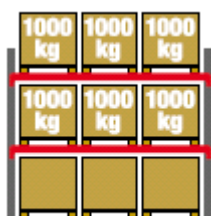

PALLEREOLER

Reoler produceret af anerkendte europæiske producenter. Det betyder, at de opfylder alle krav til moderne og fleksible reolsystemer.

Stigehøjde: 1500 - 7000 mm
Bjækelængde: 950, 1850, 2750, 3300, 3600 mm

Farve: Stige - Galvaniseret
Bjælke - Orange RAL 2002

Priseksempel:

Der kan tilkøbes en del ekstraudstyr som feks. nethylde, tværhylder, halvpalleindlæg m.m

Priseksempel: Kr. 2.185

2 x Stiger 2500x1100 mm; HxD - kpl
4 x Bjælker 2750 mm, 3x1000 kg (EUR paller) - kpl

Priserne er gældende i perioden 1. januar til 31. marts 2012

UNIVERSALREOLER / DÆKREOLER

Reolen til voluminøst gods som håndteres manuelt, eller for opbevaring af dæk

Stigehøjde: 2.000, 2.500, 3.000 mm
Bjækelængde: 950, 1.150, 1.350, 1.850, 2.250 mm

Farve: Stige - Blå RAL 5010
Bjælke - Orange RAL 2004

Der kan tilkøbes spånplader og tværhylder

Priseksempel for opbevaring af dæk:

2 x Stiger 2.000x400 mm; HxD - kpl
6 x Bjælker 2.250 mm, 660 kg pr. aflæg jævnt fordelt